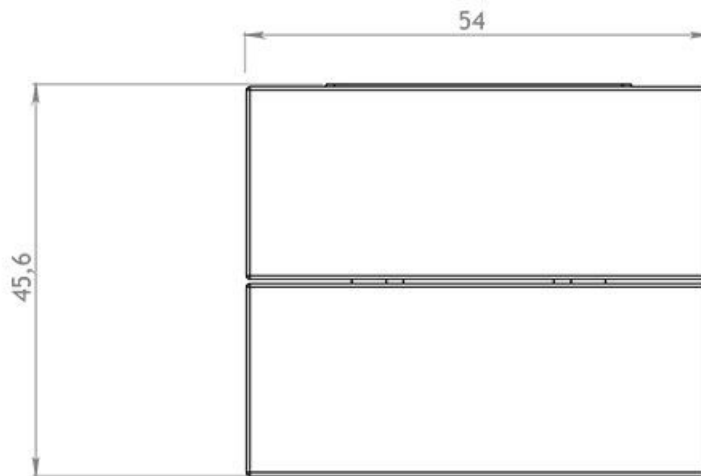

YLEISET TEKNISET TIEDOT

Mitat

- leveys: 54 cm
- syvyys: 45 cm

Materiaalit

- eksoottinen puu
- Ruostumaton teräs

ZANO

Tekijänoikeuksista ja lähioikeuksista 04.02.1994 annetun Puolan lain (Official Journal of Laws nro 24, kohta 83, oikaisu: Laki nro 43, kohta 170) ja lakikokoelman nro 43, kohta 170. EU:n tekijänoikeuslainsäädännön mukaisesti, mukaan lukien kaikki EU:n direktiivit ja asetukset, jotka koskevat seuraavia asioita mukaisesti Zano Miroslaw Zarotynski Company pidättää itsellään piirustusten tekijänoikeudet, kuvauksiin, 3D-malleihin, renderöinteihin, grafiikkaan, tarjousten sisältöön, liitteisiin tarjousten liitteissä ja kaikissa muissa asiakirjoissa. Sen sisältö on ZANO Miroslaw Zarotynski Oy:n henkistä omaisuutta. Zarotynski-yhtiön omaisuutta. Tekijän ideoiden, ratkaisujen käyttö, kopiointi, valokuvien jakelu, grafiikan tai grafiikan osien, kuvailevien tekstien, jakelu ja levittäminen voiton tavoittelemiseksi ilman tekijän lupaa. tekijän - ZANO Miroslaw Zarotynski company - on kielletty ja muodostaa tekijänoikeusrikkomuksen. loukkaus ja on rangaistava.

wymiary podano w [cm]

wymiary podano w [cm]