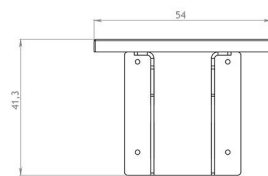

YLEISET TEKNISET TIEDOT

Mitat

- leveys: 54 cm
- syvyys: 45 cm

Materiaalit

- eksoottinen puu
- Ruostumaton teräs

ZANO

Tekijänoikeuksista ja lähioikeuksista 04.02.1994 annetun Puolan lain (Official Journal of Laws nro 24, kohta 83, oikaisu: Laki nro 43, kohta 170) ja lakikokoelman nro 43, kohta 170. EU:n tekijänoikeuslainsäädännön mukaisesti, mukaan lukien kaikki EU:n direktiivit ja asetukset, jotka koskevat seuraavia asioita mukaisesti Zano Miroslaw Zarotynski Company pidättää itsellään piirustusten tekijänoikeudet, kuvauksiin, 3D-malleihin, renderöinteihin, grafiikkaan, tarjousten sisältöön, liitteisiin tarjousten liitteissä ja kaikissa muissa asiakirjoissa. Sen sisältö on ZANO Miroslaw Zarotynski Oy:n henkistä omaisuutta. Zarotynski-yhtiön omaisuutta. Tekijän ideoiden, ratkaisujen käyttö, kopiointi, valokuvien jakelu, grafiikan tai grafiikan osien, kuvailevien tekstien, jakelu ja levittäminen voiton tavoittelemiseksi ilman tekijän lupaa. tekijän - ZANO Miroslaw Zarotynski company - on kielletty ja muodostaa tekijänoikeusrikkomuksen. loukkaus ja on rangaistava.

wymiary podano w [cm]

wymiary podano w [cm]