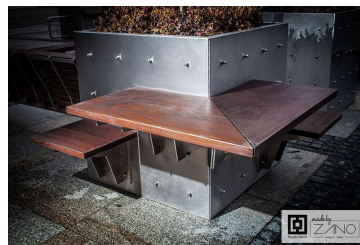

VAIHTOEHDOT

KUVAUS

Esitely istuin on suunniteltu erityisesti kulmapöytä varten, ja sen avulla luodaan toimiva lepo- ja työtila. Tämä huonekalu kiinnitetään suurten ruukkujen sivuseiniin. Sen materiaalipohja koostuu ruostumattomasta teräksestä ja puusta. Erikoistilauksesta on mahdollista tilata kotimaisen puun lisäksi myös eksoottista puuta. Urban Lounge Seat on olennainen elementti luotaessa

YLEISET TEKNISET TIEDOT

Mitat

- leveys: 54 cm
- syvyys: 45 cm

Materiaalit

- eksoottinen puu
- Ruostumaton teräs

ZANO

Tekijänoikeuksista ja lähioikeuksista 04.02.1994 annetun Puolan lain (Official Journal of Laws nro 24, kohta 83, oikaisu: Laki nro 43, kohta 170) ja lakikokoelman nro 43, kohta 170. EU:n tekijänoikeuslainsäädännön mukaisesti, mukaan lukien kaikki EU:n direktiivit ja asetukset, jotka koskevat seuraavia asioita mukaisesti Zano Miroslaw Zarotynski Company pidättää itsellään piirustusten tekijänoikeudet, kuvauksiin, 3D-malleihin, renderöinteihin, grafiikkaan, tarjousten sisältöön, liitteisiin tarjousten liitteissä ja kaikissa muissa asiakirjoissa. Sen sisältö on ZANO Miroslaw Zarotynski Oy:n henkistä omaisuutta. Zarotynski-yhtiön omaisuutta. Tekijän ideoiden, ratkaisujen käyttö, kopiointi, valokuvien jakelu, grafiikan tai grafiikan osien, kuvailevien tekstien, jakelu ja levittäminen voiton tavoittelemiseksi ilman tekijän lupaa. tekijän - ZANO Miroslaw Zarotynski company - on kielletty ja muodostaa tekijänoikeusrikkomuksen. loukkaus ja on rangaistava.