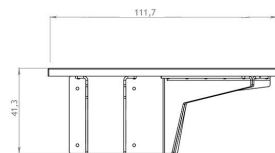

VAIHTOEHDOT

KUVAUS

Kulmapöytä on integroitu malli, jossa on istuin. Se on mukautettu erityisesti mobiililaitteiden käyttöön. Sitä voi käyttää kaksi ihmistä samanaikaisesti. Laitokselle suunnitellaan myös virtalähdettä ja valaistusyhteyttä (sähköä saadaan aurinkopaneeleista). Tämä pöytä on valmistettu ruostumattomasta teräksestä ja puusta.

wymiary podano w [cm]

wymiary podano w [cm]

YLEISET TEKNISET TIEDOT

Mitat

- leveys: 112 cm
- syvyys: 55 cm

Materiaalit

- eksoottinen puu
- Ruostumaton teräslevy

ZANO