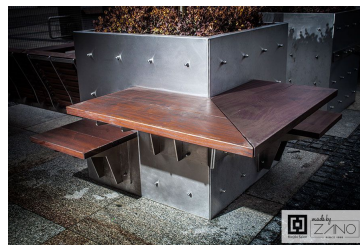

VAIHTOEHDOT

KUVAUS

Kulmapöytä on integroitu malli, jossa on istuin. Se on mukautettu erityisesti mobiililaitteiden käyttöön. Sitä voi käyttää kaksi ihmistä samanaikaisesti. Laitokselle suunnitellaan myös virtalähdettä ja valaistusyhteyttä (sähköä saadaan aurinkopaneeleista). Tämä pöytä on valmistettu ruostumattomasta teräksestä ja puusta.

wymiary podano w [cm]

wymiary podano w [cm]

YLEISET TEKNISET TIEDOT

Mitat

- leveys: 112 cm
- syvyys: 55 cm

Materiaalit

- eksoottinen puu
- Ruostumaton teräslevy

ZANO