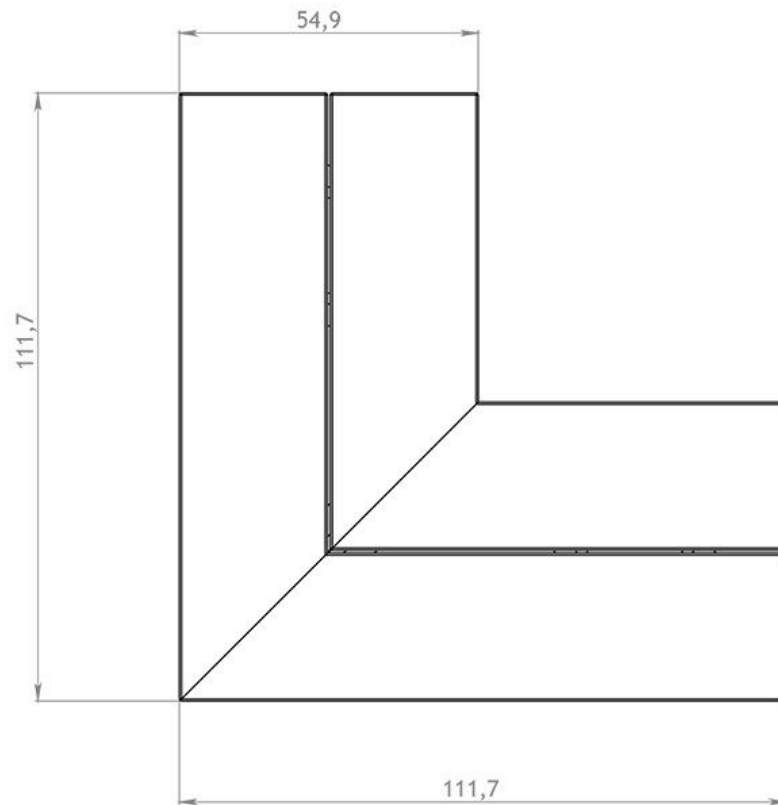

VAIHTOEHDOT

KUVAUS

Kulmapöytä on integroitu malli, jossa on istuin. Se on mukautettu erityisesti mobiililaitteiden käyttöön. Sitä voi käyttää kaksi ihmistä samanaikaisesti. Laitokselle suunnitellaan myös virtalähdettä ja valaistusyhteyttä (sähköä saadaan aurinkopaneeleista). Tämä pöytä on valmistettu ruostumattomasta teräksestä ja puusta.

wymiary podano w [cm]

wymiary podano w [cm]

YLEISET TEKNISET TIEDOT

Mitat

- leveys: 112 cm
- syvyys: 55 cm

Materiaalit

- eksoottinen puu
- Ruostumaton teräslevy

ZANO