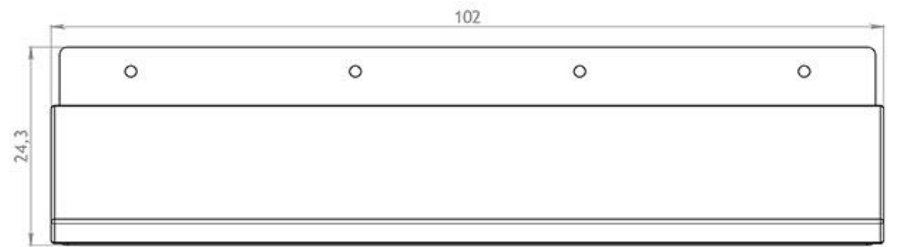

VAIHTOEHDOT

KUVAUS

Lepoistuin on omaperäinen ja epätavallinen kaupunkikaluste, joka erottuu perinteisistä elementeistä, jotka muodostavat nykyaikaisen pienen kaupunkiarkkitehtuurin. Se on ihanteellinen muotoilu lyhyelle rentoutumis- tai odotushetkelle. Se tarjoaa mukavan tuen seisoma-asennossa sekä erityisen tuen jalalle. Esitetty selkänoja on valmistettu teräslevystä ja puusta. Tämä malli herättää huomiota omaperäisyydellään ja huolehtii samalla jokaisen käyttäjän mukavuudesta.

YLEISET TEKNISET TIEDOT

Materiaalit

- Harjattu ruostumaton teräslevy
- Itsekäs puu

Mitat

- leveys: 102 cm
- syvyys: 18 cm

wymiary podano w [cm]

wymiary podano w [cm]

ZANO